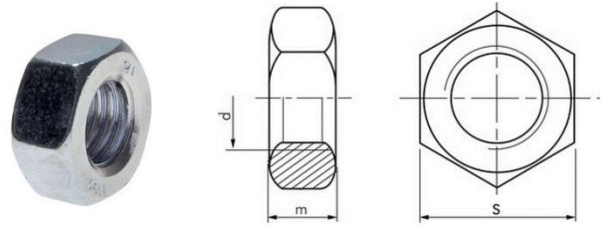

BEFÆSTIGELSE

M
WILHELMOSEN A/s

www.mw.dk · +45 86 15 01 11 · mw@mw.dk

Befæstigelse

Kapitel

7

Møtrik din 934 / ISO 4032

Varenummer			Dimension			Varenummer			Dimension		
Stål	Rustfri A2	Rustfri A4	d	m	s	Stål	Rustfri A2	Rustfri A4	d	m	s
MØ02	RMØ02	RMØ02A4	2	1,6	4	MØ20	RMØ20	RMØ20A4	20	16	30
MØ03	RMØ03	RMØ03A4	3	2,4	5,5	MØ22	RMØ22	RMØ22A4	22	18	32
MØ04	RMØ04	RMØ04A4	4	3,2	7	MØ24	RMØ24	RMØ24A4	24	19	36
MØ05	RMØ05	RMØ05A4	5	4	8	MØ27	RMØ27	RMØ27A4	27	22	41
MØ06	RMØ06	RMØ06A4	6	5	10	MØ30	RMØ30	RMØ30A4	30	24	46
MØ07	RMØ07	RMØ07A4	7	5,5	11	MØ36	RMØ36	RMØ36A4	36	29	55
MØ08	RMØ08	RMØ08A4	8	6,5	13	MØ39	RMØ39	RMØ39A4	39	31	60
MØ10	RMØ10	RMØ10A4	10	8	17	MØ42	RMØ42	RMØ42A4	42	34	65
MØ12	RMØ12	RMØ12A4	12	10	19	MØ45	RMØ45	RMØ45A4	45	36	70
MØ14	RMØ14	RMØ14A4	14	11	22	MØ48	RMØ48	RMØ48A4	48	38	75
MØ16	RMØ16	RMØ16A4	16	13	24	MØ56	RMØ56	RMØ56A4	56	45	85
MØ18	RMØ18	RMØ18A4	18	15	27	MØ60	RMØ60	RMØ60A4	60	48	90

Selvlåsende møtrik din 985 / ISO 10511

Varenummer			Dimension			Varenummer			Dimension		
Stål	Rustfri A2	Rustfri A4	d	h	s	Stål	Rustfri A2	Rustfri A4	d	m	s
SMØ03	RSMØ03	RSMØ03A4	3	4	5,5	SMØ18	RSMØ18	RSMØ18A4	18	18,5	27
SMØ04	RSMØ04	RSMØ04A4	4	5	7	SMØ20	RSMØ20	RSMØ20A4	20	20	30
SMØ05	RSMØ05	RSMØ05A4	5	5	8	SMØ22	RSMØ22	RSMØ22A4	22	22	32
SMØ06	RSMØ06	RSMØ06A4	6	6	10	SMØ24	RSMØ24	RSMØ24A4	24	24	36
SMØ07	RSMØ07	RSMØ07A4	7	7	12	SMØ27	RSMØ27	RSMØ27A4	27	27	41
SMØ08	RSMØ08	RSMØ08A4	8	8	13	SMØ30	RSMØ30	RSMØ30A4	30	30	46
SMØ10	RSMØ10	RSMØ10A4	10	10	17	SMØ33	RSMØ33	RSMØ33A4	33	33	50
SMØ12	RSMØ12	RSMØ12A4	12	12	19	SMØ36	RSMØ36	RSMØ36A4	36	36	55
SMØ14	RSMØ14	RSMØ14A4	14	14	22	SMØ39	RSMØ39	RSMØ39A4	39	39	60

Top- møtrik din 1587

Varenummer			Dimension					
Stål	Rustfri A2	Rustfri A4	d1	d2	d3	e	h	m
FMØ04	RFMØ04	RFMØ04A4	4	8	7	20	10,5	4,6
FMØ05	RFMØ05	RFMØ05A4	5	11	9	26	13	6,5
FMØ06	RFMØ06	RFMØ06A4	6	13	11	33	17	8
FMØ08	RFMØ08	RFMØ08A4	8	16	12,5	39	20	10
FMØ10	RFMØ10	RFMØ10A4	10	20	16,5	51	25	12
FMØ12	RFMØ12	RFMØ12A4	12	23	19,5	65	33,5	17
FMØ16	RFMØ16	RFMØ16A4	16	29	23	73	37,5	17