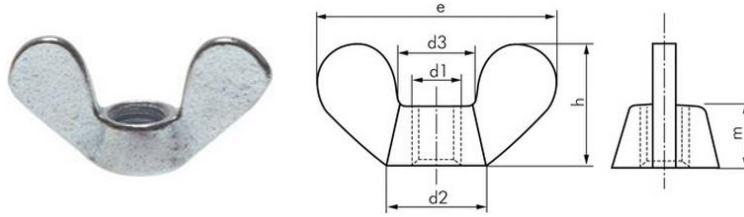

Fløjmøtrik din 315

Varenummer			Dimension					
Stål	Rustfri A2	Rustfri A4	d1	d2	d3	e	h	m
FMØ04	RFMØ04	RFMØ04A4	4	8	7	20	10,5	4,6
FMØ05	RFMØ05	RFMØ05A4	5	11	9	26	13	6,5
FMØ06	RFMØ06	RFMØ06A4	6	13	11	33	17	8
FMØ08	RFMØ08	RFMØ08A4	8	16	12,5	39	20	10
FMØ10	RFMØ10	RFMØ10A4	10	20	16,5	51	25	12
FMØ12	RFMØ12	RFMØ12A4	12	23	19,5	65	33,5	17
FMØ16	RFMØ16	RFMØ16A4	16	29	23	73	37,5	17