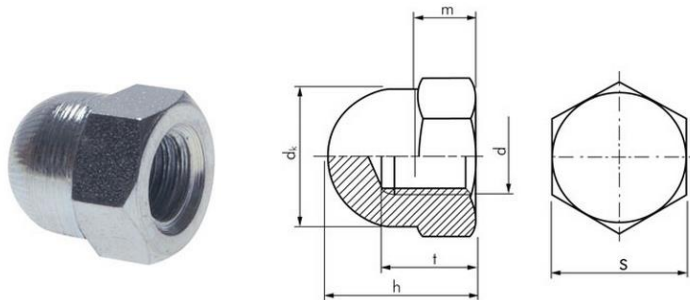

BEFÆSTIGELSE

M
WILHELMOSEN A/s

www.mw.dk · +45 86 15 01 11 · mw@mw.dk

Befæstigelse

Kapitel

7

Møtrik din 934 / ISO 4032

Varenummer			Dimension			Varenummer			Dimension		
Stål	Rustfri A2	Rustfri A4	d	m	s	Stål	Rustfri A2	Rustfri A4	d	m	s
MØ02	RMØ02	RMØ02A4	2	1,6	4	MØ20	RMØ20	RMØ20A4	20	16	30
MØ03	RMØ03	RMØ03A4	3	2,4	5,5	MØ22	RMØ22	RMØ22A4	22	18	32
MØ04	RMØ04	RMØ04A4	4	3,2	7	MØ24	RMØ24	RMØ24A4	24	19	36
MØ05	RMØ05	RMØ05A4	5	4	8	MØ27	RMØ27	RMØ27A4	27	22	41
MØ06	RMØ06	RMØ06A4	6	5	10	MØ30	RMØ30	RMØ30A4	30	24	46
MØ07	RMØ07	RMØ07A4	7	5,5	11	MØ36	RMØ36	RMØ36A4	36	29	55
MØ08	RMØ08	RMØ08A4	8	6,5	13	MØ39	RMØ39	RMØ39A4	39	31	60
MØ10	RMØ10	RMØ10A4	10	8	17	MØ42	RMØ42	RMØ42A4	42	34	65
MØ12	RMØ12	RMØ12A4	12	10	19	MØ45	RMØ45	RMØ45A4	45	36	70
MØ14	RMØ14	RMØ14A4	14	11	22	MØ48	RMØ48	RMØ48A4	48	38	75
MØ16	RMØ16	RMØ16A4	16	13	24	MØ56	RMØ56	RMØ56A4	56	45	85
MØ18	RMØ18	RMØ18A4	18	15	27	MØ60	RMØ60	RMØ60A4	60	48	90

Selvlåsende møtrik din 985 / ISO 10511

Varenummer			Dimension			Varenummer			Dimension		
Stål	Rustfri A2	Rustfri A4	d	h	s	Stål	Rustfri A2	Rustfri A4	d	m	s
SMØ03	RSMØ03	RSMØ03A4	3	4	5,5	SMØ18	RSMØ18	RSMØ18A4	18	18,5	27
SMØ04	RSMØ04	RSMØ04A4	4	5	7	SMØ20	RSMØ20	RSMØ20A4	20	20	30
SMØ05	RSMØ05	RSMØ05A4	5	5	8	SMØ22	RSMØ22	RSMØ22A4	22	22	32
SMØ06	RSMØ06	RSMØ06A4	6	6	10	SMØ24	RSMØ24	RSMØ24A4	24	24	36
SMØ07	RSMØ07	RSMØ07A4	7	7	12	SMØ27	RSMØ27	RSMØ27A4	27	27	41
SMØ08	RSMØ08	RSMØ08A4	8	8	13	SMØ30	RSMØ30	RSMØ30A4	30	30	46
SMØ10	RSMØ10	RSMØ10A4	10	10	17	SMØ33	RSMØ33	RSMØ33A4	33	33	50
SMØ12	RSMØ12	RSMØ12A4	12	12	19	SMØ36	RSMØ36	RSMØ36A4	36	36	55
SMØ14	RSMØ14	RSMØ14A4	14	14	22	SMØ39	RSMØ39	RSMØ39A4	39	39	60

Top- møtrik din 1587

Varenummer			Dimension					
Stål	Rustfri A2	Rustfri A4	d1	d2	d3	e	h	m
FMØ04	RFMØ04	RFMØ04A4	4	8	7	20	10,5	4,6
FMØ05	RFMØ05	RFMØ05A4	5	11	9	26	13	6,5
FMØ06	RFMØ06	RFMØ06A4	6	13	11	33	17	8
FMØ08	RFMØ08	RFMØ08A4	8	16	12,5	39	20	10
FMØ10	RFMØ10	RFMØ10A4	10	20	16,5	51	25	12
FMØ12	RFMØ12	RFMØ12A4	12	23	19,5	65	33,5	17
FMØ16	RFMØ16	RFMØ16A4	16	29	23	73	37,5	17