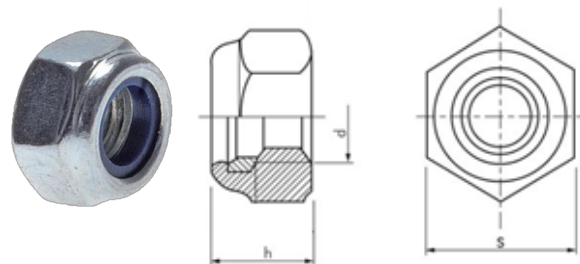

BEFÆSTIGELSE

M
WILHELMOSEN A/s

www.mw.dk · +45 86 15 01 11 · mw@mw.dk

Befæstigelse

Kapitel

7

Møtrik din 934 / ISO 4032

Varenummer			Dimension			Varenummer			Dimension		
Stål	Rustfri A2	Rustfri A4	d	m	s	Stål	Rustfri A2	Rustfri A4	d	m	s
MØ02	RMØ02	RMØ02A4	2	1,6	4	MØ20	RMØ20	RMØ20A4	20	16	30
MØ03	RMØ03	RMØ03A4	3	2,4	5,5	MØ22	RMØ22	RMØ22A4	22	18	32
MØ04	RMØ04	RMØ04A4	4	3,2	7	MØ24	RMØ24	RMØ24A4	24	19	36
MØ05	RMØ05	RMØ05A4	5	4	8	MØ27	RMØ27	RMØ27A4	27	22	41
MØ06	RMØ06	RMØ06A4	6	5	10	MØ30	RMØ30	RMØ30A4	30	24	46
MØ07	RMØ07	RMØ07A4	7	5,5	11	MØ36	RMØ36	RMØ36A4	36	29	55
MØ08	RMØ08	RMØ08A4	8	6,5	13	MØ39	RMØ39	RMØ39A4	39	31	60
MØ10	RMØ10	RMØ10A4	10	8	17	MØ42	RMØ42	RMØ42A4	42	34	65
MØ12	RMØ12	RMØ12A4	12	10	19	MØ45	RMØ45	RMØ45A4	45	36	70
MØ14	RMØ14	RMØ14A4	14	11	22	MØ48	RMØ48	RMØ48A4	48	38	75
MØ16	RMØ16	RMØ16A4	16	13	24	MØ56	RMØ56	RMØ56A4	56	45	85
MØ18	RMØ18	RMØ18A4	18	15	27	MØ60	RMØ60	RMØ60A4	60	48	90

Selvlåsende møtrik din 985 / ISO 10511

Varenummer			Dimension			Varenummer			Dimension		
Stål	Rustfri A2	Rustfri A4	d	h	s	Stål	Rustfri A2	Rustfri A4	d	m	s
SMØ03	RSMØ03	RSMØ03A4	3	4	5,5	SMØ18	RSMØ18	RSMØ18A4	18	18,5	27
SMØ04	RSMØ04	RSMØ04A4	4	5	7	SMØ20	RSMØ20	RSMØ20A4	20	20	30
SMØ05	RSMØ05	RSMØ05A4	5	5	8	SMØ22	RSMØ22	RSMØ22A4	22	22	32
SMØ06	RSMØ06	RSMØ06A4	6	6	10	SMØ24	RSMØ24	RSMØ24A4	24	24	36
SMØ07	RSMØ07	RSMØ07A4	7	7	12	SMØ27	RSMØ27	RSMØ27A4	27	27	41
SMØ08	RSMØ08	RSMØ08A4	8	8	13	SMØ30	RSMØ30	RSMØ30A4	30	30	46
SMØ10	RSMØ10	RSMØ10A4	10	10	17	SMØ33	RSMØ33	RSMØ33A4	33	33	50
SMØ12	RSMØ12	RSMØ12A4	12	12	19	SMØ36	RSMØ36	RSMØ36A4	36	36	55
SMØ14	RSMØ14	RSMØ14A4	14	14	22	SMØ39	RSMØ39	RSMØ39A4	39	39	60

Fløjmøtrik din 315

Varenummer			Dimension					
Stål	Rustfri A2	Rustfri A4	d1	d2	d3	e	h	m
FMØ04	RFMØ04	RFMØ04A4	4	8	7	20	10,5	4,6
FMØ05	RFMØ05	RFMØ05A4	5	11	9	26	13	6,5
FMØ06	RFMØ06	RFMØ06A4	6	13	11	33	17	8
FMØ08	RFMØ08	RFMØ08A4	8	16	12,5	39	20	10
FMØ10	RFMØ10	RFMØ10A4	10	20	16,5	51	25	12
FMØ12	RFMØ12	RFMØ12A4	12	23	19,5	65	33,5	17
FMØ16	RFMØ16	RFMØ16A4	16	29	23	73	37,5	17