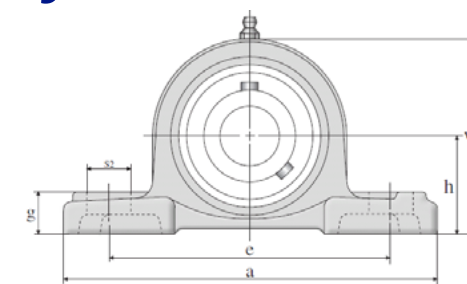

Rustfri flangeleje SUCP 200

SE I WEBSHOP

Varenummer	Ø dm	Da	a	e	S1	g	w	Lejenr.	Flangenr.
SUCP201	12	47	127	96	13	13	60	SUC201	SP203
SUCP202	15	47	127	96	13	13	60	SUC202	SP203
SUCP203	17	47	127	96	13	13	60	SUC203	SP203
SUCP204	20	47	127	96	13	14	65	SUC204	SP204
SUCP205	25	52	140	105	13	15	71	SUC205	SP205
SUCP206	30	62	165	121	17	17	83	SUC206	SP206
SUCP207	35	72	167	127	17	18	93	SUC207	SP207
SUCP208	40	80	184	136,5	17	18	98	SUC208	SP208
SUCP209	35	85	190	146	17	20	106	SUC209	SP209
SUCP210	50	90	206	159	20	21	114	SUC210	SP210
SUCP211	55	100	219	171	20	23	126	SUC211	SP211
SUCP212	60	110	241	184	20	25	138	SUC212	SP212
SUCP213	65	120	264	203	25	27	151	SUC213	SP213
SUCP214	70	125	266	210	25	27	157	SUC214	SP214
SUCP215	75	130	275	217	25	28	163	SUC215	SP215
SUCP216	80	140	292	232	25	30	175	SUC216	SP216
SUCP217	85	150	310	247	25	32	187	SUC217	SP217
SUCP218	90	160	327	262	27	33	200	SUC218	SP218