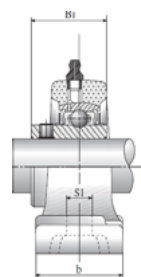

## Flangeleje UCP 200

SE I WEBSHOP

Varenummer	Ø dm	Da	a	e	S1	g	w	Lejenr.	Flangenr.
UCP201	12	47	127	96	13	13	60	UC201	P203
UCP202	15	47	127	96	13	13	60	UC202	P203
UCP203	17	47	127	96	13	13	60	UC203	P203
UCP204	20	47	127	96	13	14	65	UC204	P204
UCP205	25	52	140	105	13	15	71	UC205	P205
UCP206	30	62	165	121	17	17	83	UC206	P206
UCP207	35	72	167	127	17	18	93	UC207	P207
UCP208	40	80	184	136,5	17	18	98	UC208	P208
UCP209	35	85	190	146	17	20	106	UC209	P209
UCP210	50	90	206	159	20	21	114	UC210	P210
UCP211	55	100	219	171	20	23	126	UC211	P211
UCP212	60	110	241	184	20	25	138	UC212	P212
UCP213	65	120	264	203	25	27	151	UC213	P213
UCP214	70	125	266	210	25	27	157	UC214	P214
UCP215	75	130	275	217	25	28	163	UC215	P215
UCP216	80	140	292	232	25	30	175	UC216	P216
UCP217	85	150	310	247	25	32	187	UC217	P217
UCP218	90	160	327	262	27	33	200	UC218	P218