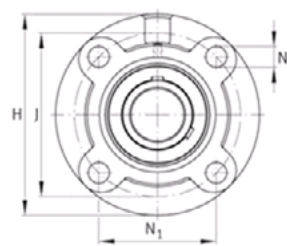

Plastisk lejehus SUC-FCL 200

SE I WEBSHOP

Varenummer	Ø dm	H	J	N1	N	L	Bi	Lejenr.	Flangenr.
SUCFCL201	12	55,1	78	55,1	12	20,5	28,3	SUC201	FCL201
SUCFCL202	15	55,1	78	55,1	12	20,5	28,3	SUC202	FCL202
SUCFCL203	17	55,1	78	55,1	12	20,5	28,3	SUC203	FCL203
SUCFCL204	20	55,1	78	55,1	12	20,5	28,3	SUC204	FCL204
SUCFCL205	25	63,6	90	63,6	12	21	29,8	SUC205	FCL205
SUCFCL206	30	70,7	100	70,7	12	23	32,2	SUC206	FCL206
SUCFCL207	35	77,8	110	77,8	14	26	36,4	SUC207	FCL207
SUCFCL208	40	84,8	120	84,8	14	26	41,2	SUC208	FCL208
SUCFCL209	35	93,3	132	93,3	16	26	40,2	SUC209	FCL209
SUCFCL210	50	97,6	138	97,6	16	28	42,6	SUC210	FCL210
SUCFCL211	55	106,1	150	106,1	19	31	46,4	SUC211	FCL211
SUCFCL212	60	113,1	160	113,1	19	36	56,7	SUC212	FCL212
SUCFCL213	65	120,2	170	120,1	19	36	55,7	SUC213	FCL213
SUCFCL214	70	125,1	177	125,1	19	40	61,4	SUC214	FCL214
SUCFCL215	75	130,1	184	130,1	19	40	62,5	SUC215	FCL215
SUCFCL216	80	141,4	200	141,4	23	42	67,3	SUC216	FCL216
SUCFCL217	85	147,1	208	147,1	23	45	69,6	SUC217	FCL217
SUCFCL218	90	155,5	220	155,5	23	50	78,3	SUC218	FCL218