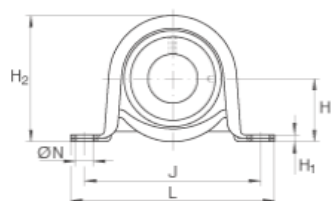

## Stålflange PFD 200 (PFT)

SE I WEBSHOP

Varenummer	d	H2	J	H1	A	Z
PFD203	17	81	76,1	31	20	32,6
PFD204	20	92	89,5	35	20	34,5
PFD205	25	97	96	36	22	36
PFD206	30	117	116	44	24	41
PFD207	35	128	129,7	48	27	46

## Stålflange PP 200 (PF)

SE I WEBSHOP

Varenummer	d	L	J	H2	H	Boltstørrelse
PP201	12	86	68	44	22,2	M8
PP202	15	86	68	44	22,2	M8
PP203	17	86	68	44	22,2	M8
PP204	20	98	76	50	25,4	M8
PP205	25	108	86	56	28,6	M10
PP206	30	117	95	66	33,3	M10
PP207	35	129	106	78	39,7	M10
PP208	40	148	120	83	43,7	M10