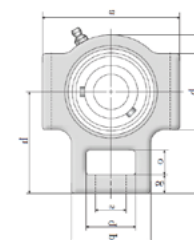

## Flangeleje UCT 200

SE I WEBSHOP

Varenummer	Ø dm	o	g	p	q	S	b	e	a	w	Lejenr.	Flangenr.
UCT201	12	16	10	51	32	19	51	76	89	94	UC201	T201
UCT202	15	16	10	51	32	19	51	76	89	94	UC202	T202
UCT203	17	16	10	51	32	19	51	76	89	94	UC203	T203
UCT204	20	16	10	51	32	19	51	76	89	94	UC204	T204
UCT205	25	16	10	51	32	19	51	76	89	97	UC205	T205
UCT206	30	16	10	56	37	22	57	89	102	113	UC206	T206
UCT207	35	16	10	64	37	22	64	89	102	129	UC207	T207
UCT208	40	19	13	83	49	29	83	102	114	144	UC208	T208
UCT209	35	19	16	83	49	29	83	102	117	144	UC209	T209
UCT210	50	19	16	83	49	29	86	102	117	149	UC210	T210
UCT211	55	25	19	102	64	35	95	130	146	171	UC211	T211
UCT212	60	32	19	102	64	35	102	130	146	194	UC212	T212
UCT213	65	32	21	111	70	41	121	151	167	224	UC213	T213
UCT214	70	32	21	111	70	41	121	151	167	224	UC214	T214
UCT215	75	32	21	111	70	41	121	151	167	232	UC215	T215
UCT216	80	32	21	111	70	41	121	165	184	235	UC216	T216
UCT217	85	38	29	124	73	48	157	173	198	260	UC217	T217
UCT218	90	40	30	130	80	48	140	190	215	275	UC218	T218