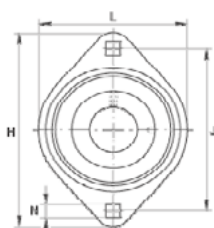

## Stålflange PP 200 (PF)

SE I WEBSHOP

Varenummer	d	L	J	H2	H	Boltstørrelse
PP201	12	86	68	44	22,2	M8
PP202	15	86	68	44	22,2	M8
PP203	17	86	68	44	22,2	M8
PP204	20	98	76	50	25,4	M8
PP205	25	108	86	56	28,6	M10
PP206	30	117	95	66	33,3	M10
PP207	35	129	106	78	39,7	M10
PP208	40	148	120	83	43,7	M10

## Stålflange FBB 200 (PFL)

SE I WEBSHOP

Varenummer	d	H	J	L	Bi	Boltstørrelse
FBB203	17	81	63,5	59	22	M6
FBB204	20	90	71,5	67	25	M8
FBB205	25	95	76	71	27	M8
FBB206	30	113	90,5	84	30	M10
FBB207	35	122	100	94	32	M10
FBB208	40	147	119	105	34	M12