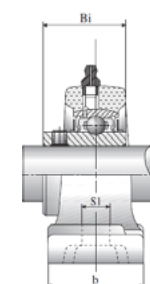

Rustfri flangeleje SUCP 200

SE I WEBSHOP

Varenummer	Ø dm	Da	a	e	S1	g	w	Lejenr.	Flangenr.
SUCP201	12	47	127	96	13	13	60	SUC201	SP203
SUCP202	15	47	127	96	13	13	60	SUC202	SP203
SUCP203	17	47	127	96	13	13	60	SUC203	SP203
SUCP204	20	47	127	96	13	14	65	SUC204	SP204
SUCP205	25	52	140	105	13	15	71	SUC205	SP205
SUCP206	30	62	165	121	17	17	83	SUC206	SP206
SUCP207	35	72	167	127	17	18	93	SUC207	SP207
SUCP208	40	80	184	136,5	17	18	98	SUC208	SP208
SUCP209	35	85	190	146	17	20	106	SUC209	SP209
SUCP210	50	90	206	159	20	21	114	SUC210	SP210
SUCP211	55	100	219	171	20	23	126	SUC211	SP211
SUCP212	60	110	241	184	20	25	138	SUC212	SP212
SUCP213	65	120	264	203	25	27	151	SUC213	SP213
SUCP214	70	125	266	210	25	27	157	SUC214	SP214
SUCP215	75	130	275	217	25	28	163	SUC215	SP215
SUCP216	80	140	292	232	25	30	175	SUC216	SP216
SUCP217	85	150	310	247	25	32	187	SUC217	SP217
SUCP218	90	160	327	262	27	33	200	SUC218	SP218