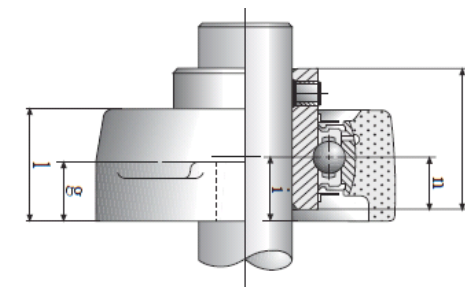

Rustfri flangeleje SUCFL 200

SE I WEBSHOP

Varenummer	Ø dm	a	e	b	g	L	S	Lejenr.	Flangenr.
SUCFL201	12	99	15	57	11	25,5	12,7	SUC201	SFL201
SUCFL202	15	99	15	57	11	25,5	12,7	SUC202	SFL202
SUCFL203	17	99	15	57	11	25,5	12,7	SUC203	SFL203
SUCFL204	20	113	15	60	11	25,5	12,7	SUC204	SFL204
SUCFL205	25	130	16	68	13	27	14,3	SUC205	SFL205
SUCFL206	30	148	18	80	13	31	15,9	SUC206	SFL206
SUCFL207	35	161	19	90	15	34	17,5	SUC207	SFL207
SUCFL208	40	175	21	100	15	36	19,0	SUC208	SFL208
SUCFL209	35	188	22	108	16	38	19,0	SUC209	SFL209
SUCFL210	50	197	22	115	16	40	19,0	SUC210	SFL210
SUCFL211	55	224	25	130	18	43	22,2	SUC211	SFL211
SUCFL212	60	250	29	140	18	48	25,4	SUC212	SFL212
SUCFL213	65	258	30	155	22	50	25,4	SUC213	SFL213
SUCFL214	70	265	31	160	22	54	30,2	SUC214	SFL214
SUCFL215	75	275	34	165	22	56	33,3	SUC215	SFL215
SUCFL216	80	290	34	180	22	58	33,3	SUC216	SFL216
SUCFL217	85	305	36	190	24	63	34,1	SUC217	SFL217
SUCFL218	90	320	40	205	24	68	39,7	SUC218	SFL218