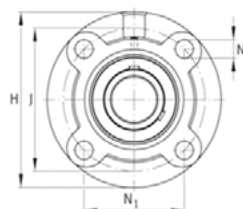

Flangeleje UCFC 200

SE I WEBSHOP

Varenummer	Ø dm	H	J	N1	N	L	Bi	Lejnr.	Flangenr.
UCFC201	12	55,1	78	55,1	12	20,5	28,3	UC201	FC201
UCFC202	15	55,1	78	55,1	12	20,5	28,3	UC202	FC202
UCFC203	17	55,1	78	55,1	12	20,5	28,3	UC203	FC203
UCFC204	20	55,1	78	55,1	12	20,5	28,3	UC204	FC204
UCFC205	25	63,6	90	63,6	12	21	29,8	UC205	FC205
UCFC206	30	70,7	100	70,7	12	23	32,2	UC206	FC206
UCFC207	35	77,8	110	77,8	14	26	36,4	UC207	FC207
UCFC208	40	84,8	120	84,8	14	26	41,2	UC208	FC208
UCFC209	35	93,3	132	93,3	16	26	40,2	UC209	FC209
UCFC210	50	97,6	138	97,6	16	28	42,6	UC210	FC210
UCFC211	55	106,1	150	106,1	19	31	46,4	UC211	FC211
UCFC212	60	113,1	160	113,1	19	36	56,7	UC212	FC212
UCFC213	65	120,2	170	120,1	19	36	55,7	UC213	FC213
UCFC214	70	125,1	177	125,1	19	40	61,4	UC214	FC214
UCFC215	75	130,1	184	130,1	19	40	62,5	UC215	FC215
UCFC216	80	141,4	200	141,4	23	42	67,3	UC216	FC216
UCFC217	85	147,1	208	147,1	23	45	69,6	UC217	FC217
UCFC218	90	155,5	220	155,5	23	50	78,3	UC218	FC218