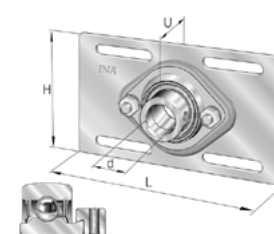

INA-leje MSTU

SE I WEBSHOP

Varenummer	d	H	L
MSTU25	25	104,8	203,2
MSTU30	30	114,3	203,2