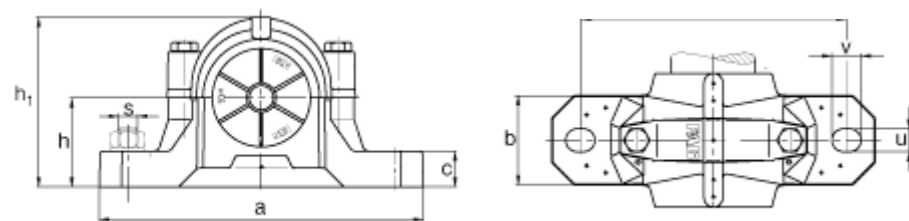

## Nylonleje 200

SE I WEBSHOP

Dimensioner	d	D	Bi	Be	m	n	Belastning		Max hastighed
	mm	mm	mm	mm	mm	mm	stat.	dyn	rpm
UC200P	10	47	31,0	17	18,3	12,7	270	420	1050
UC201P	12	47	31,0	17	18,3	12,7	270	420	1050
UC202P	15	47	31,0	17	18,3	12,7	270	420	1050
UC203P	17	47	31,0	17	18,3	12,7	270	420	1050
UC204P	20	47	31,0	17	18,3	12,7	270	420	1050
UC205P	25	52	34,1	17	19,6	14,5	320	480	950
UC206P	30	62	38,1	19	22,2	15,9	360	550	800
UC207P	35	72	42,9	20	25,4	17,5	410	620	700
UC208P	40	80	49,2	21	30,2	19,0	440	660	326
UC209P	45	85	49,2	22	30,2	19,0	470	720	580

## Flangehus SNV 200

SE I WEBSHOP

Varenummer	a	h1	b	c	h	m	u
SNV052	165	75	46	22	40	130	15
SNV062	185	91	52	22	50	150	15
SNV072	185	97	52	22	50	150	15
SNV080	185	112	60	22	60	170	15
SNV090	205	117	60	25	60	170	15
SNV100	255	133	70	25	70	210	18
SNV110	255	139	70	28	70	210	18
SNV120	275	155	80	30	80	230	18
SNV130	280	161	80	30	80	230	18
SNV140	315	183	90	32	95	260	22
SNV150	320	189	90	32	95	260	22
SNV160	345	201	100	35	100	290	22
SNV170	345	219	100	35	112	290	22
SNV180	380	223	110	40	112	320	26
SNV190	380	229	110	40	112	320	26
SNV200	410	248	120	40	125	350	26
SNV215	410	271	120	45	140	350	26
SNV240	450	298	130	50	150	390	28
SNV270	328	530	215	50	160	450	35
SNV290	550	351	160	60	170	470	35