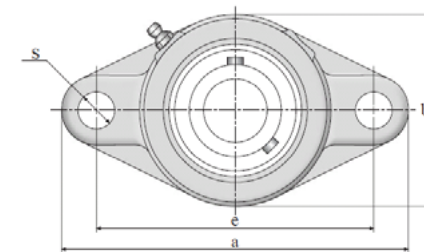

Rustfri flangeleje SUCFL 200

SE I WEBSHOP

Varenummer	Ø dm	a	e	b	g	L	S	Lejenr.	Flangenr.
SUCFL201	12	99	15	57	11	25,5	12,7	SUC201	SFL201
SUCFL202	15	99	15	57	11	25,5	12,7	SUC202	SFL202
SUCFL203	17	99	15	57	11	25,5	12,7	SUC203	SFL203
SUCFL204	20	113	15	60	11	25,5	12,7	SUC204	SFL204
SUCFL205	25	130	16	68	13	27	14,3	SUC205	SFL205
SUCFL206	30	148	18	80	13	31	15,9	SUC206	SFL206
SUCFL207	35	161	19	90	15	34	17,5	SUC207	SFL207
SUCFL208	40	175	21	100	15	36	19,0	SUC208	SFL208
SUCFL209	35	188	22	108	16	38	19,0	SUC209	SFL209
SUCFL210	50	197	22	115	16	40	19,0	SUC210	SFL210
SUCFL211	55	224	25	130	18	43	22,2	SUC211	SFL211
SUCFL212	60	250	29	140	18	48	25,4	SUC212	SFL212
SUCFL213	65	258	30	155	22	50	25,4	SUC213	SFL213
SUCFL214	70	265	31	160	22	54	30,2	SUC214	SFL214
SUCFL215	75	275	34	165	22	56	33,3	SUC215	SFL215
SUCFL216	80	290	34	180	22	58	33,3	SUC216	SFL216
SUCFL217	85	305	36	190	24	63	34,1	SUC217	SFL217
SUCFL218	90	320	40	205	24	68	39,7	SUC218	SFL218