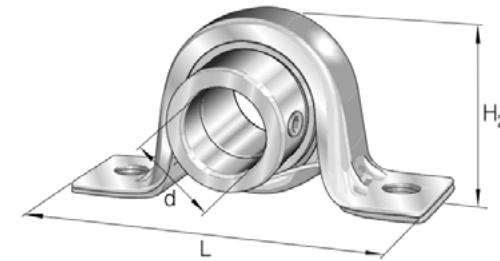

INA Stålehus PB

SE I WEBSHOP

Varenummer	d	L	H2	Leje + hus
PB12	12	85,7	43,2	GEH40-BT + RAE 12 NPPB
PB15	15	85,7	43,2	GEH40-BT + RAE 15 NPPB
PB17	17	85,7	43,2	GEH40-BT + RAE 17 NPPB
PB20	20	98,4	50,1	GEH47-BT + RAE 20 NPPB
PB25	25	108	56,5	GEH52-BT + RAE 25 NPPB
PB30	30	117,5	66,1	GEH62-BT + RAE 30 NPPB