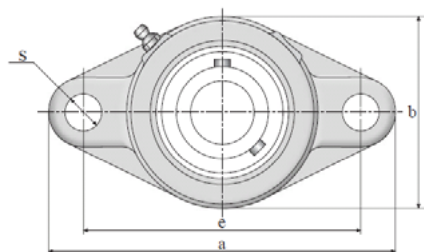

## Flangeleje UCFL 200

SE I WEBSHOP

Varenummer	Ø dm	a	e	b	g	L	S	Lejenr.	Flangenr.
UCFL201	12	99	15	57	11	25,5	12,7	UC201	FL201
UCFL202	15	99	15	57	11	25,5	12,7	UC202	FL202
UCFL203	17	99	15	57	11	25,5	12,7	UC203	FL203
UCFL204	20	113	15	60	11	25,5	12,7	UC204	FL204
UCFL205	25	130	16	68	13	27	14,3	UC205	FL205
UCFL206	30	148	18	80	13	31	15,9	UC206	FL206
UCFL207	35	161	19	90	15	34	17,5	UC207	FL207
UCFL208	40	175	21	100	15	36	19,0	UC208	FL208
UCFL209	35	188	22	108	16	38	19,0	UC209	FL209
UCFL210	50	197	22	115	16	40	19,0	UC210	FL210
UCFL211	55	224	25	130	18	43	22,2	UC211	FL211
UCFL212	60	250	29	140	18	48	25,4	UC212	FL212
UCFL213	65	258	30	155	22	50	25,4	UC213	FL213
UCFL214	70	265	31	160	22	54	30,2	UC214	FL214
UCFL215	75	275	34	165	22	56	33,3	UC215	FL215
UCFL216	80	290	34	180	22	58	33,3	UC216	FL216
UCFL217	85	305	36	190	24	63	34,1	UC217	FL217
UCFL218	90	320	40	205	24	68	39,7	UC218	FL218