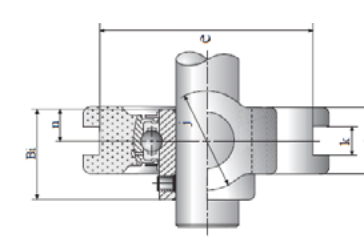

Flangeleje UCT 200

SE I WEBSHOP

Varenummer	Ø dm	o	g	p	q	S	b	e	a	w	Lejenr.	Flangenr.
UCT201	12	16	10	51	32	19	51	76	89	94	UC201	T201
UCT202	15	16	10	51	32	19	51	76	89	94	UC202	T202
UCT203	17	16	10	51	32	19	51	76	89	94	UC203	T203
UCT204	20	16	10	51	32	19	51	76	89	94	UC204	T204
UCT205	25	16	10	51	32	19	51	76	89	97	UC205	T205
UCT206	30	16	10	56	37	22	57	89	102	113	UC206	T206
UCT207	35	16	10	64	37	22	64	89	102	129	UC207	T207
UCT208	40	19	13	83	49	29	83	102	114	144	UC208	T208
UCT209	35	19	16	83	49	29	83	102	117	144	UC209	T209
UCT210	50	19	16	83	49	29	86	102	117	149	UC210	T210
UCT211	55	25	19	102	64	35	95	130	146	171	UC211	T211
UCT212	60	32	19	102	64	35	102	130	146	194	UC212	T212
UCT213	65	32	21	111	70	41	121	151	167	224	UC213	T213
UCT214	70	32	21	111	70	41	121	151	167	224	UC214	T214
UCT215	75	32	21	111	70	41	121	151	167	232	UC215	T215
UCT216	80	32	21	111	70	41	121	165	184	235	UC216	T216
UCT217	85	38	29	124	73	48	157	173	198	260	UC217	T217
UCT218	90	40	30	130	80	48	140	190	215	275	UC218	T218