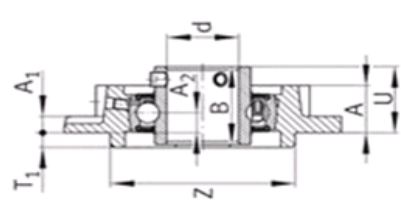

Flangeleje UCFC 200

SE I WEBSHOP

Varenummer	Ø dm	H	J	N1	N	L	Bi	Lejnr.	Flangenr.
UCFC201	12	55,1	78	55,1	12	20,5	28,3	UC201	FC201
UCFC202	15	55,1	78	55,1	12	20,5	28,3	UC202	FC202
UCFC203	17	55,1	78	55,1	12	20,5	28,3	UC203	FC203
UCFC204	20	55,1	78	55,1	12	20,5	28,3	UC204	FC204
UCFC205	25	63,6	90	63,6	12	21	29,8	UC205	FC205
UCFC206	30	70,7	100	70,7	12	23	32,2	UC206	FC206
UCFC207	35	77,8	110	77,8	14	26	36,4	UC207	FC207
UCFC208	40	84,8	120	84,8	14	26	41,2	UC208	FC208
UCFC209	35	93,3	132	93,3	16	26	40,2	UC209	FC209
UCFC210	50	97,6	138	97,6	16	28	42,6	UC210	FC210
UCFC211	55	106,1	150	106,1	19	31	46,4	UC211	FC211
UCFC212	60	113,1	160	113,1	19	36	56,7	UC212	FC212
UCFC213	65	120,2	170	120,1	19	36	55,7	UC213	FC213
UCFC214	70	125,1	177	125,1	19	40	61,4	UC214	FC214
UCFC215	75	130,1	184	130,1	19	40	62,5	UC215	FC215
UCFC216	80	141,4	200	141,4	23	42	67,3	UC216	FC216
UCFC217	85	147,1	208	147,1	23	45	69,6	UC217	FC217
UCFC218	90	155,5	220	155,5	23	50	78,3	UC218	FC218