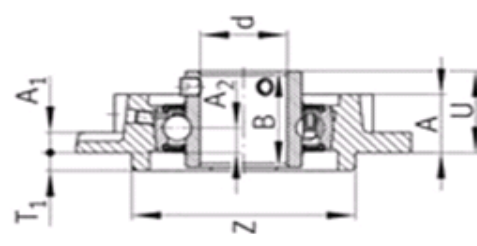

Plastisk lejehus SUC-FCL 200

SE I WEBSHOP

Varenummer	Ø dm	H	J	N1	N	L	Bi	Lejenr.	Flangenr.
SUCFCL201	12	55,1	78	55,1	12	20,5	28,3	SUC201	FCL201
SUCFCL202	15	55,1	78	55,1	12	20,5	28,3	SUC202	FCL202
SUCFCL203	17	55,1	78	55,1	12	20,5	28,3	SUC203	FCL203
SUCFCL204	20	55,1	78	55,1	12	20,5	28,3	SUC204	FCL204
SUCFCL205	25	63,6	90	63,6	12	21	29,8	SUC205	FCL205
SUCFCL206	30	70,7	100	70,7	12	23	32,2	SUC206	FCL206
SUCFCL207	35	77,8	110	77,8	14	26	36,4	SUC207	FCL207
SUCFCL208	40	84,8	120	84,8	14	26	41,2	SUC208	FCL208
SUCFCL209	35	93,3	132	93,3	16	26	40,2	SUC209	FCL209
SUCFCL210	50	97,6	138	97,6	16	28	42,6	SUC210	FCL210
SUCFCL211	55	106,1	150	106,1	19	31	46,4	SUC211	FCL211
SUCFCL212	60	113,1	160	113,1	19	36	56,7	SUC212	FCL212
SUCFCL213	65	120,2	170	120,1	19	36	55,7	SUC213	FCL213
SUCFCL214	70	125,1	177	125,1	19	40	61,4	SUC214	FCL214
SUCFCL215	75	130,1	184	130,1	19	40	62,5	SUC215	FCL215
SUCFCL216	80	141,4	200	141,4	23	42	67,3	SUC216	FCL216
SUCFCL217	85	147,1	208	147,1	23	45	69,6	SUC217	FCL217
SUCFCL218	90	155,5	220	155,5	23	50	78,3	SUC218	FCL218