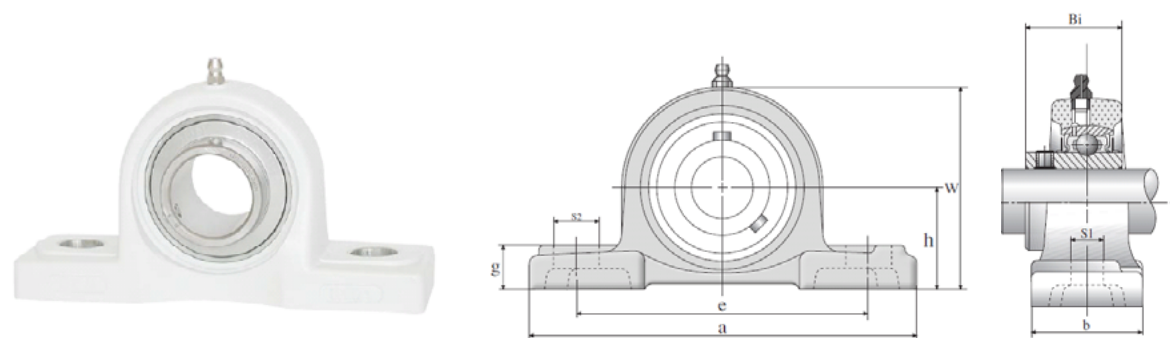

Plastisk lejehus SUC-PPL 200

SE I WEBSHOP

Varenummer	Ø dm	Da	a	e	S1	g	w	Lejenr.	Flangenr.
SUCPPL201	12	47	127	96	13	13	60	SUC201	PPL201
SUCPPL202	15	47	127	96	13	13	60	SUC202	PPL202
SUCPPL203	17	47	127	96	13	13	60	SUC203	PLP203
SUCPPL204	20	47	127	96	13	14	65	SUC204	PPL204
SUCPPL205	25	52	140	105	13	15	71	SUC205	PPL205
SUCPPL206	30	62	165	121	17	17	83	SUC206	PPL206
SUCPPL207	35	72	167	127	17	18	93	SUC207	PPL207
SUCPPL208	40	80	184	136,5	17	18	98	SUC208	PPL208
SUCPPL209	35	85	190	146	17	20	106	SUC209	PPL209
SUCPPL210	50	90	206	159	20	21	114	SUC210	PPL210
SUCPPL211	55	100	219	171	20	23	126	SUC211	PPL211
SUCPPL212	60	110	241	184	20	25	138	SUC212	PPL212
SUCPPL213	65	120	264	203	25	27	151	SUC213	PPL213
SUCPPL214	70	125	266	210	25	27	157	SUC214	PPL214
SUCPPL215	75	130	275	217	25	28	163	SUC215	PPL215
SUCPPL216	80	140	292	232	25	30	175	SUC216	PPL216
SUCPPL217	85	150	310	247	25	32	187	SUC217	PPL217
SUCPPL218	90	160	327	262	27	33	200	SUC218	PPL218