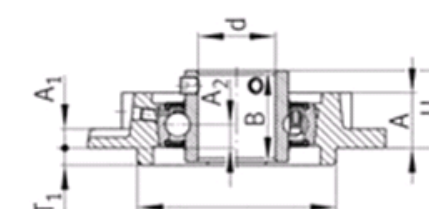

Rustfri flangeleje SUCFC 200

SE I WEBSHOP

Varenummer	Ø dm	H	J	N1	N	L	Bi	Lejnr.	Flangenr.
SUCFC201	12	55,1	78	55,1	12	20,5	28,3	SUC201	SFC201
SUCFC202	15	55,1	78	55,1	12	20,5	28,3	SUC202	SFC202
SUCFC203	17	55,1	78	55,1	12	20,5	28,3	SUC203	SFC203
SUCFC204	20	55,1	78	55,1	12	20,5	28,3	SUC204	SFC204
SUCFC205	25	63,6	90	63,6	12	21	29,8	SUC205	SFC205
SUCFC206	30	70,7	100	70,7	12	23	32,2	SUC206	SFC206
SUCFC207	35	77,8	110	77,8	14	26	36,4	SUC207	SFC207
SUCFC208	40	84,8	120	84,8	14	26	41,2	SUC208	SFC208
SUCFC209	35	93,3	132	93,3	16	26	40,2	SUC209	SFC209
SUCFC210	50	97,6	138	97,6	16	28	42,6	SUC210	SFC210
SUCFC211	55	106,1	150	106,1	19	31	46,4	SUC211	SFC211
SUCFC212	60	113,1	160	113,1	19	36	56,7	SUC212	SFC212
SUCFC213	65	120,2	170	120,1	19	36	55,7	SUC213	SFC213
SUCFC214	70	125,1	177	125,1	19	40	61,4	SUC214	SFC214
SUCFC215	75	130,1	184	130,1	19	40	62,5	SUC215	SFC215
SUCFC216	80	141,4	200	141,4	23	42	67,3	SUC216	SFC216
SUCFC217	85	147,1	208	147,1	23	45	69,6	SUC217	SFC217
SUCFC218	90	155,5	220	155,5	23	50	78,3	SUC218	SFC218