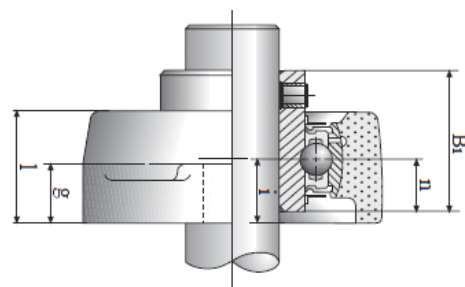

## Flangeleje UCFL 200

SE I WEBSHOP

Varenummer	Ø dm	a	e	b	g	L	S	Lejenr.	Flangenr.
UCFL201	12	99	15	57	11	25,5	12,7	UC201	FL201
UCFL202	15	99	15	57	11	25,5	12,7	UC202	FL202
UCFL203	17	99	15	57	11	25,5	12,7	UC203	FL203
UCFL204	20	113	15	60	11	25,5	12,7	UC204	FL204
UCFL205	25	130	16	68	13	27	14,3	UC205	FL205
UCFL206	30	148	18	80	13	31	15,9	UC206	FL206
UCFL207	35	161	19	90	15	34	17,5	UC207	FL207
UCFL208	40	175	21	100	15	36	19,0	UC208	FL208
UCFL209	35	188	22	108	16	38	19,0	UC209	FL209
UCFL210	50	197	22	115	16	40	19,0	UC210	FL210
UCFL211	55	224	25	130	18	43	22,2	UC211	FL211
UCFL212	60	250	29	140	18	48	25,4	UC212	FL212
UCFL213	65	258	30	155	22	50	25,4	UC213	FL213
UCFL214	70	265	31	160	22	54	30,2	UC214	FL214
UCFL215	75	275	34	165	22	56	33,3	UC215	FL215
UCFL216	80	290	34	180	22	58	33,3	UC216	FL216
UCFL217	85	305	36	190	24	63	34,1	UC217	FL217
UCFL218	90	320	40	205	24	68	39,7	UC218	FL218