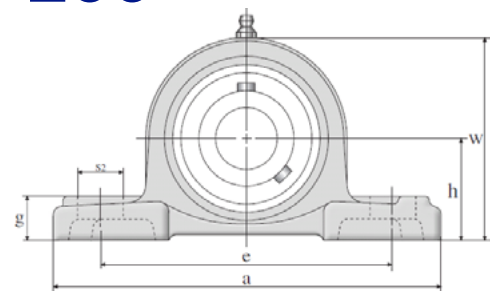

## Flangeleje UCP 200

SE I WEBSHOP

Varenummer	Ø dm	Da	a	e	S1	g	w	Lejenr.	Flangenr.
UCP201	12	47	127	96	13	13	60	UC201	P203
UCP202	15	47	127	96	13	13	60	UC202	P203
UCP203	17	47	127	96	13	13	60	UC203	P203
UCP204	20	47	127	96	13	14	65	UC204	P204
UCP205	25	52	140	105	13	15	71	UC205	P205
UCP206	30	62	165	121	17	17	83	UC206	P206
UCP207	35	72	167	127	17	18	93	UC207	P207
UCP208	40	80	184	136,5	17	18	98	UC208	P208
UCP209	35	85	190	146	17	20	106	UC209	P209
UCP210	50	90	206	159	20	21	114	UC210	P210
UCP211	55	100	219	171	20	23	126	UC211	P211
UCP212	60	110	241	184	20	25	138	UC212	P212
UCP213	65	120	264	203	25	27	151	UC213	P213
UCP214	70	125	266	210	25	27	157	UC214	P214
UCP215	75	130	275	217	25	28	163	UC215	P215
UCP216	80	140	292	232	25	30	175	UC216	P216
UCP217	85	150	310	247	25	32	187	UC217	P217
UCP218	90	160	327	262	27	33	200	UC218	P218