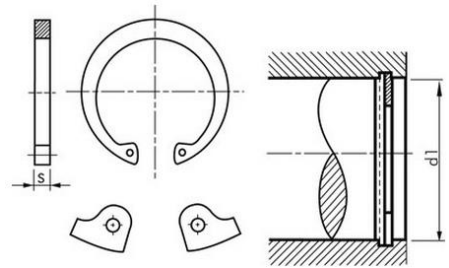

Indvendig låsering Din 472

Varenummer		Dimension		Varenummer		Dimension		Varenummer		Dimension	
Fjederstål	Rustfri	D1	s	Fjederstål	Rustfri	D1	s	Fjederstål	Rustfri	D1	s
I008	RI008	8	0,8	I049	RI049	49	1,75	I140	RI140	140	4
I010	RI010	10	1	I050	RI050	50	2	I150	RI150	150	4
I011	RI011	11	1	I051	RI051	51	2	I160	RI160	160	4
I012	RI012	12	1	I052	RI052	52	2	I165	RI165	165	4
I013	RI013	13	1	I054	RI054	54	2	I170	RI170	170	4
I014	RI014	14	1	I055	RI055	55	2	I175	RI175	175	4
I015	RI015	15	1	I056	RI056	56	2	I180	RI180	180	4
I016	RI016	16	1	I058	RI058	58	2	I185	RI185	185	4
I017	RI017	17	1	I060	RI060	60	2	I190	RI190	190	4
I018	RI018	18	1	I062	RI062	62	2	I195	RI195	195	4
I019	RI019	19	1	I063	RI063	63	2	I200	RI200	200	4
I020	RI020	20	1	I065	RI065	65	2,5	I205	RI205	205	5
I021	RI021	21	1	I067	RI067	67	2,2	I210	RI210	210	5
I022	RI022	22	1	I068	RI068	68	2,5	I215	RI215	215	5
I023	RI023	23	1,2	I070	RI070	70	2,5	I225	RI225	225	5
I024	RI024	24	1,2	I072	RI072	72	2,5	I230	RI230	230	5
I025	RI025	25	1,2	I075	RI075	75	2,5	I240	RI240	240	5
I026	RI026	26	1,2	I078	RI078	78	2,5	I250	RI250	250	5
I027	RI027	27	1,2	I080	RI080	80	2,5	I260	RI260	260	5
I028	RI028	28	1,2	I082	RI082	82	2,5	I290	RI290	290	5
I029	RI029	29	1,2	I085	RI085	85	3	I300	RI300	300	5
I030	RI030	30	1,2	I087	RI087	87	3	I320	RI320	320	6
I032	RI032	32	1,5	I088	RI088	88	3	I340	RI340	340	6
I033	RI033	33	1,5	I090	RI090	90	3	I350	RI350	350	6
I034	RI034	34	1,5	I095	RI095	95	3	I360	RI360	360	6
I035	RI035	35	1,5	I100	RI100	100	3	I400	RI400	400	6
I036	RI036	36	1,5	I102	RI102	102	3	I420	RI420	420	6
I037	RI037	37	1,5	I105	RI105	105	3	I480	RI480	480	6
I038	RI038	38	1,5	I110	RI110	110	4				
I039	RI039	39	1,5	I115	RI115	115	4				
I040	RI040	40	1,75	I117	RI117	117	4				
I042	RI042	42	1,75	I120	RI120	120	4				
I044	RI044	44	1,75	I125	RI125	125	4				
I045	RI045	45	1,75	I128	RI128	128	4				
I047	RI047	47	1,75	I130	RI130	130	4				
I048	RI048	48	1,75	I135	RI135	135	4