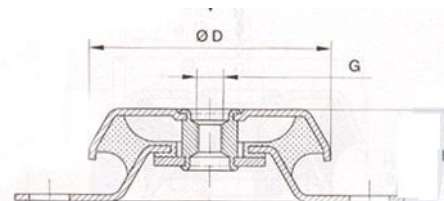

Vibrationsdæmper Type RAEM

Betegnelse	DIMENSIONER I MM						Gevind	Max belastning (KG)	
	D L	A	W	H	K	d			
RAEM0040 40	64	88	-	35,5	110	9,0	12	M10	30
RAEM0040 60	64	88	61	35,5	110	9,0	12	M10	60
RAEM0060 40	63	100	61	35,5	120	15,0	15	M12	60
RAEM0060-60	63	100	-	35,5	120	15,0	15	M12	120
RAEM0125-40	84	110	-	35,5	135	11,0	15	M10	80
RAEM0125-60	84	110	-	35,5	135	11,0	15	M10	180
RAEM0125-40	84	110	-	35,5	135	11,0	15	M12	80
RAEM0125-60	84	110	-	35,5	135	11,0	15	M12	180
RAEM0350-40	110	140-148	-	42,0	175	14,0	18	M16	200
RAEM0350-60	110	140-148	-	42,0	175	14,0	18	M16	400
RAEM0350-40	110	140-148	-	42,0	175	14,0	18	M12	200
RAEM0350-60	110	140-148	-	42,0	175	14,0	18	M12	400
RAEM 0800-40	155	182	-	54,0	216	14,0	18	M16	450
RAEM 0800-60	155	182	-	54,0	216	14,0	18	M16	800
RAEM1500-40	182	146	-	85,0	180	14,0	-	M20	900
RAEM1500-60	182	146	-	85,0	180	14,0	-	M20	1700
RAEM2500-40	224	180	-	105,5	220	17,5	-	M24	1700
RAEM2500-60	224	180	-	105,5	220	17,5	-	M24	3400