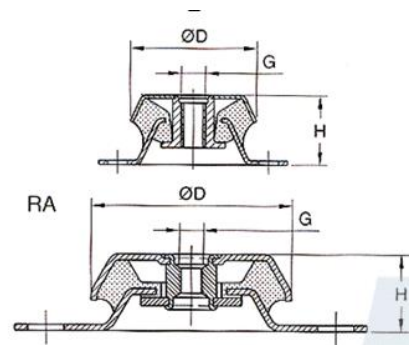

Vibrationsdæmper Type RA

VARENUMMER	DIMENSIONER I MM						Gevind	Max belastng (KG)
	D	A	H	K	d	L		
RA0100-40	79	110	30,0	130	9	12	M10	95
RA0100-60	79	110	30,0	130	9	12	M10	190
RA0100-40	79	110	30,0	130	9	15	M12	190
RA0100-60	79	110	30,0	130	9	15	M12	190
RA0200-40	94	124	35,0	150	10	18	M10	180
RA0200-60	94	124	35,0	150	10	18	M10	270
RA0200-40	94	124	35,0	150	10	18	M12	180
RA0200-60	94	124	35,0	150	10	18	M12	270
RA0350-40	101	140- 148	38,0	175	14	18	M12	250
RA0350-60	101	140- 148	38,0	175	14	18	M12	450
RA0350-40	101	140- 148	38,0	175	14	18	M16	250
RA0350-60	101	140- 148	38,0	175	14	18	M16	450
RA0500-40	123	158	42,0	192	14	-	M16	400
RA0500-60	123	158	42,0	192	14	-	M16	600
RA0800-40	144	182	48,0	216	14	-	M16	750
RA0800-60	144	182	48,0	216	14	-	M16	1300
RA1200-40	161	140	58,0	170	14	-	M20	900
RA1200-60	161	140	58,0	170	14	-	M20	1600
RA1800-40	181	160	66,5	190	14	-	M20	1300
RA1800-60	181	160	66,5	190	14	-	M20	2100